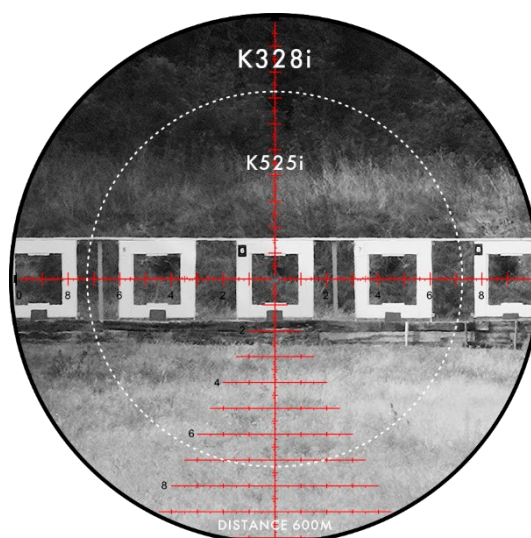

K328i

LA RIVOLUZIONE

3,5-28x50i

L'innovativo K328i definisce nuovi standard di prestazione con un design ottico pionieristico di nuova generazione. Offre un campo visivo più ampio del 40% (*), una eyebox straordinariamente confortevole e uno zoom 8x con prestazioni ottiche perfette in tutto l'intervallo di regolazione.

Precisione assoluta, accuratezza ripetibile e maneggevolezza unica per prestazioni superlative.

HIGHLIGHT DEL PRODOTTO

- ◆ Design ottico rivoluzionario con un campo visivo più ampio del 40% (*) e una eyebox eccezionale
- ◆ Zoom 8x con prestazioni ottiche perfette in tutto l'intervallo di regolazione
- ◆ Regolazione laterale a sinistra o a destra con protezione anti-rotazione TWIST GUARD
- ◆ Regolazione della parallasse brevettata integrata nella torretta superiore (da 20 m a ∞)
- ◆ Garantisce sempre un'assoluta precisione, rendendolo affidabile, con clicchi chiaramente definiti
- ◆ Reticolo illuminato preciso nel primo piano focale

*) Basato sul confronto con il K525i a un ingrandimento 25x.

K328i

K A H L E S

DATI TECNICI

K328i	3,5-28x50i
Ingrandimento	3,5 - 28
Diametro dell'obiettivo (mm)	50
Campo visivo (m/100m)	14,3 - 1,8
Diametro della pupilla d'uscita (mm)	1,8 - 7,4
Distanza occhi (mm)	92
Compensazione diottrica (dpt)	+2 / -3
Compensazione parallasse (m)	20 - ∞
Elevazione laterale	sinistra / destra
Direzione regolazione	CW / CCW
Campo di regolazione A/D (m/100m)	3,4 / 1,3
DLR torretta superiore incl. EasyRead	-
Correzione/click	.1 MRAD
Diametro tubo medio (mm)	36
Piano focale	1.
Reticoli	AMR, MSR2/Ki, SKMR+, SKMR4+
Illuminato	✓
Fattore crepuscolare (DIN 58388)	13,2 - 37,4
Zero Stop	✓
TWIST GUARD	✓
Resistente all'acqua	✓
Lunghezza (mm)	360
Peso (g)	1040
Tipo batteria	CR2032
Garanzia (anni)	10 (2 elettronica)
Filettatura filtro sull'obiettivo	M52 x 0,75
Accessori (opzionali)	Copriobiettivo e copri oculare flip-up, Dispositivi Paraluca, Filtre ARD, Parallax Spinner