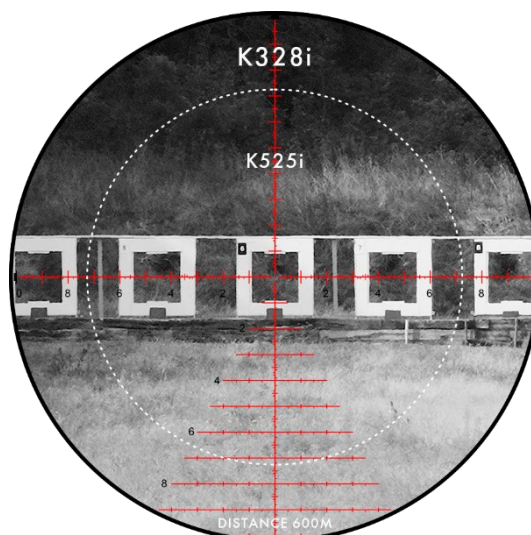

K328i DLR

LE PHÉNOMÈNE

3,5-28x50i tourelle d'élévation DLR avec lettrage EasyRead

La révolutionnaire lunette de visée K328i pose de nouveaux jalons en matière de performances avec sa conception optique innovante, de nouvelle génération. Elle offre un champ de vision 40 % plus large*, un boîtier oculaire exceptionnellement confortable et un zoom 8x offrant des performances optiques parfaites sur l'ensemble de la plage de réglage.

Avec tourelle d'élévation DLR optimisée spécialement pour les compétitions Dynamic Long Range, exigeant de la rapidité.

POINTS FORTS DU PRODUIT

- ♦ Une conception optique révolutionnaire, avec un champ de vision 40 % plus large* et un boîtier oculaire exceptionnel
- ♦ Un zoom 8x offrant des performances optiques parfaites sur toute la plage de réglage
- ♦ Réglage de la dérive à gauche ou à droite, réglage breveté de la parallaxe intégré à la tourelle d'élévation
- ♦ 100 clics par rotation – précision de répétition parfaitement fiable et clics clairement définis
- ♦ Inscriptions extra-large sur la tourelle permettant une lecture facile et rapide
- ♦ Réticule lumineux précis situé au premier plan focal