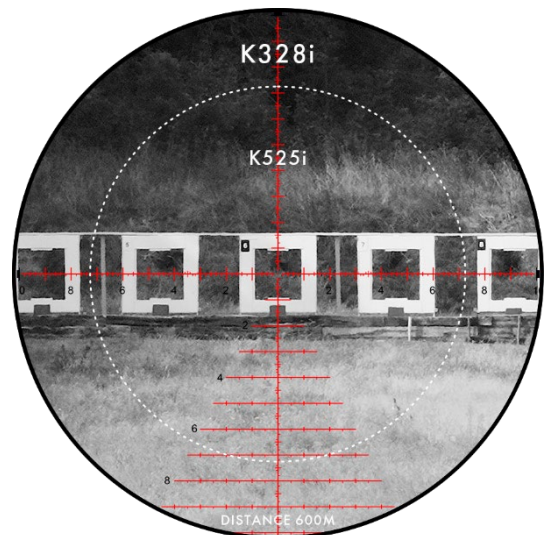

K328i DLR

DER GAME-CHANGER

3,5-28x50i mit DLR-Höhenelevation inklusive EasyRead Turmbeschriftung

Das bahnbrechende K328i setzt neue Leistungsmaßstäbe mit einer zukunftsweisenden, neuen Generation von Optikdesign. Es ermöglicht 40% mehr Sehfeld*, eine außergewöhnlich komfortable Eyebox und 8-fach Zoom mit perfekter optischer Leistung über den gesamten Stellweg hinweg.

Mit DLR-Höhenelevation speziell für auf Schnelligkeit ausgelegte dynamische Long-Range-Bewerbe optimiert.

PRODUKT HIGHLIGHTS

- ◆ Revolutionäres Optikdesign mit 40% mehr Sehfeld* und außergewöhnlicher Eyebox
- ◆ 8-fach Zoom mit perfekter optischer Leistung über den gesamten Stellweg hinweg
- ◆ Wahlweise Seitenverstellung links oder rechts, patentierte Parallaxenverstellung im Höhenturm integriert
- ◆ 100 Klicks pro Umdrehung - absolut zuverlässige Wiederholgenauigkeit und klar definierte Klicks
- ◆ Extragroße Turmbeschriftung „EasyRead“ für einfache und schnelle Ablesbarkeit
- ◆ Präzise Leuchtabsehen in 1. Bildebene

*) Vergleichsbasis K525i bei 25-facher Vergrößerung

K328i DLR

K A H L E S

TECHNISCHE DATEN

K328i DLR	3,5-28x50i
Vergößerung	3,5 - 28
Objektivdurchmesser (mm)	50
Sehfeld (m/100m)	14,3 - 1,8
Austrittspupillendurchmesser (mm)	1,8 - 7,4
Augenabstand (mm)	92
Dioptrienausgleich (dpt)	+2 / -3
Parallaxenausgleich (m)	20 - ∞
Seitenverstellung	links / rechts
Verstellrichtung	CCW
Verstellweg H/S (m/100m)	3,4 / 1,3
DLR-Höhenelevation inkl. EasyRead	✓
Korrektur/Klick (mm/100m)	.1 MRAD
Mittelrohrdurchmesser (mm)	36
Bildebene	1.
Absehen	SKMR+, SKMR4+
Beleuchtet	✓
Dämmerungszahl (DIN 58388)	13,2 - 37,4
Zero Stop	✓
TWIST GUARD	✓
Wasserdicht	✓
Länge (mm)	360
Gewicht (g)	1040
Batterietype	CR2032
Garantie (Jahre)	10 (2 Elektronik)
Filtergewinde objektivseitig	M52 x 0,75
Zubehör (optional)	Flip Up Cover Objektiv/Okular Parallax Spinner, Sonnenblende, Killflash ARD